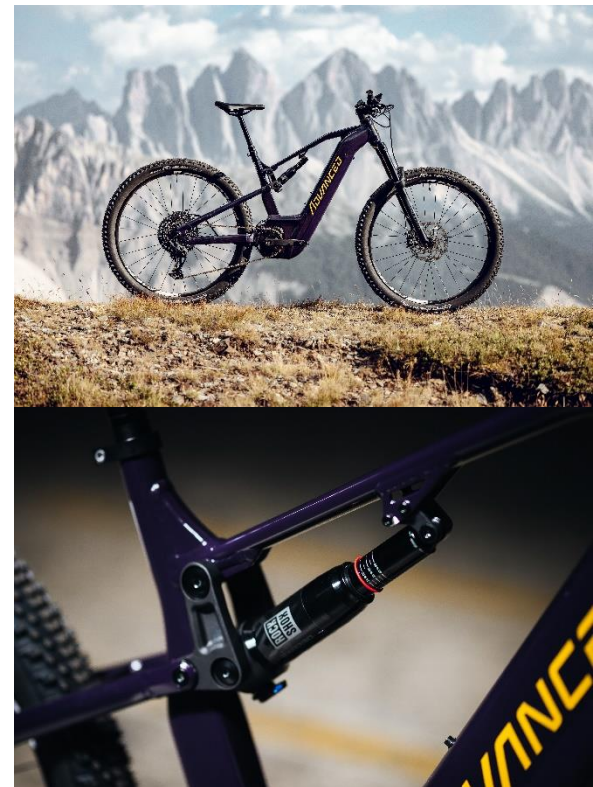

# Offroad Race MTB FS

RRP 7.149.- £

Deliverable from December 2023

Frame	Advanced Offroad Race MTB FS (160mm Suspension)	<input type="checkbox"/>
Frame colour	Mud Grey	<input type="checkbox"/>
Frame size	S – 40 cm	<input type="checkbox"/>
	M – 44 cm	<input type="checkbox"/>
	L – 48 cm	<input type="checkbox"/>
Battery	Bosch PowerTube 750 Wh	<input checked="" type="checkbox"/>
Display	Bosch Wireless Remote	<input checked="" type="checkbox"/>
<b>GX EAGLE</b>		<input type="checkbox"/>
Motor	Bosch Performance CX 85 Nm	
Fork	RockShox ZEB Select 160 mm Air	
Dampener	RockShox Deluxe Select 205 / 65 Trunnion	
Wheelset	Fulcrum E-Metal 700	
Gears	SRAM GX Eagle 12-Speed	
Shift Lever	SRAM GX Eagle 12-Speed Single Click Shifter	
Cassette	SRAM XG-1275 GX Eagle 11-52z	
Chain	SRAM CN-GX Eagle	
Chainring	SRAM Eagle 34z Boost	
Front Brakes	Magura MT 5 4-piston	
Rear Brakes	Magura MT 5 4-piston	
Seat post	Kindshock Integra 30.9 150	
Front Disc Brakes	Magura MDR-C 203 mm	
Rear Disc Brakes	Magura MDR-C 203 mm	
Front Tyres	Continental Kryptotal-F Enduro Soft 60-622	<input checked="" type="checkbox"/>
Rear Tyres	Continental Kryptotal-R Trail Endurance 60-622	<input checked="" type="checkbox"/>
Handlebars / Stem	EBIKE Viper / Deviant Carbon 780	<input checked="" type="checkbox"/>
Saddle	Fizik Terra Aidon 145mm	<input checked="" type="checkbox"/>